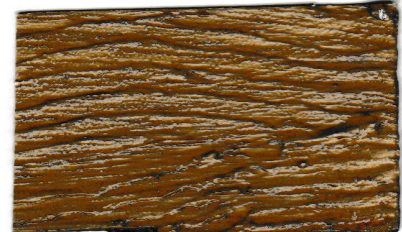

NOVAGUARD

SÖVE / JAMB

AKRİLİK ESASLI AHŞAP DESENLİ SÖVE BOYASI
ACRYLIC BASED WOODEN TEXTURED JAMB PAINT

BYTECH®
BOYA VE YAPI KİMYASALLARI

VENGE / WENGE

KIZIL KAHVE / RED BROWN

KARABİBER / BLACK PEPPER

KAHVE / BROWN

TARÇIN / CINNAMON

KARAMEL / CAMEL

VANİLYA / VANILLA

KIZIL KESTANE / RED CHESTNUT

AÇIK MEŞE / LIGHT OAK

ANTİK KAHVE / ANTIQUE BROWN

ZEYTİN / OLIVE

CEVİZ / WALNUT

KOYU KARAMEL / DARK CAMEL

FINDIK / HAZELNUT

YOSUN / MOSS

ANTİK CEVİZ / ANTIQUE WALNUT

ERGUVAN / ERGUVAN

AÇIK KAHVE / LIGHT BROWN

KOYU IHLAMUR / DARK LINDEN

KOYU MEŞE / DARK OAK