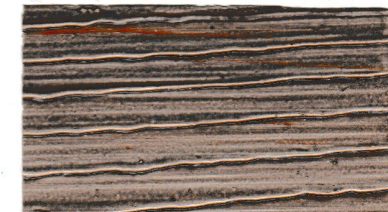

NOVAGUARD

SÖVE / JAMB

AKRİLİK ESASLI AHŞAP DESENLİ SÖVE BOYASI
ACRYLIC BASED WOODEN TEXTURED JAMB PAINT

BYTECH®
BOYA VE YAPI KİMYASALLARI

VENGE / WENGE

KIZIL KAHVE / RED BROWN

KARABİBER / BLACK PEPPER

KAHVE / BROWN

KOYU KARAMEL / DARK CAMEL

FINDIK / HAZELNUT

YOSUN / MOSS

ANTİK CEVİZ / ANTIQUE WALNUT

ERGUVAN / ERGUVAN

AÇIK KAHVE / LIGHT BROWN

KOYU IHLAMUR / DARK LINDEN

KOYU MEŞE / DARK OAK

SÖĞÜT / WILLOW

AÇIK CEVİZ / LIGHT WALNUT

TİK AĞACI / TEAK

SÜTLÜ KAHVE / MILKY BROWN

YABAN MERSİNİ / BLUEBERRY

ABANOZ / EBONY

GÜL AĞACI / ROSEWOOD

MAUN / MOHAGANY