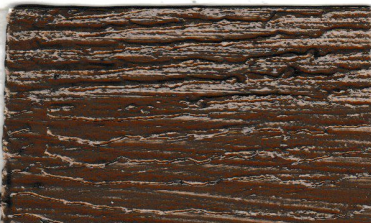

NOVAGUARD

SÖVE / JAMB

AKRİLİK ESASLI AHŞAP DESENLİ SÖVE BOYASI
ACRYLIC BASED WOODEN TEXTURED JAMB PAINT

BYTECH®
BOYA VE YAPI KİMYASALLARI

VENGE / WENGE

KIZIL KAHVE / RED BROWN

KARABİBER / BLACK PEPPER

KAHVE / BROWN

TARÇIN / CINNAMON

KARAMEL / CAMEL

VANİLYA / VANILLA

KIZIL KESTANE / RED CHESTNUT

AÇIK MEŞE / LIGHT OAK

ANTİK KAHVE / ANTIQUE BROWN

ZEYTİN / OLIVE

CEVİZ / WALNUT

KOYU KARAMEL / DARK CAMEL

FINDIK / HAZELNUT

YOSUN / MOSS

ANTİK CEVİZ / ANTIQUE WALNUT

ERGUVAN / ERGUVAN

AÇIK KAHVE / LIGHT BROWN

KOYU IHLAMUR / DARK LINDEN

KOYU MEŞE / DARK OAK