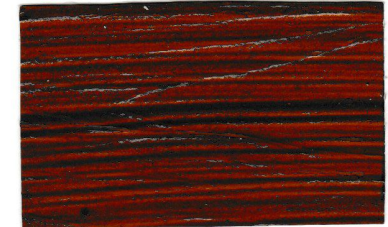

NOVAGUARD

SÖVE / JAMB

AKRİLİK ESASLI AHŞAP DESENLİ SÖVE BOYASI
ACRYLIC BASED WOODEN TEXTURED JAMB PAINT

BYTECH®
BOYA VE YAPI KİMYASALLARI

VENGE / WENGE

KIZIL KAHVE / RED BROWN

KARABİBER / BLACK PEPPER

KAHVE / BROWN

TARÇIN / CINNAMON

KARAMEL / CAMEL

VANİLYA / VANILLA

KIZIL KESTANE / RED CHESTNUT

AÇIK MEŞE / LIGHT OAK

ANTİK KAHVE / ANTIQUE BROWN

ZEYTİN / OLIVE

CEVİZ / WALNUT

KOYU KARAMEL / DARK CAMEL

FINDIK / HAZELNUT

YOSUN / MOSS

ANTİK CEVİZ / ANTIQUE WALNUT

ERGUVAN / ERGUVAN

AÇIK KAHVE / LIGHT BROWN

KOYU IHLAMUR / DARK LINDEN

KOYU MEŞE / DARK OAK